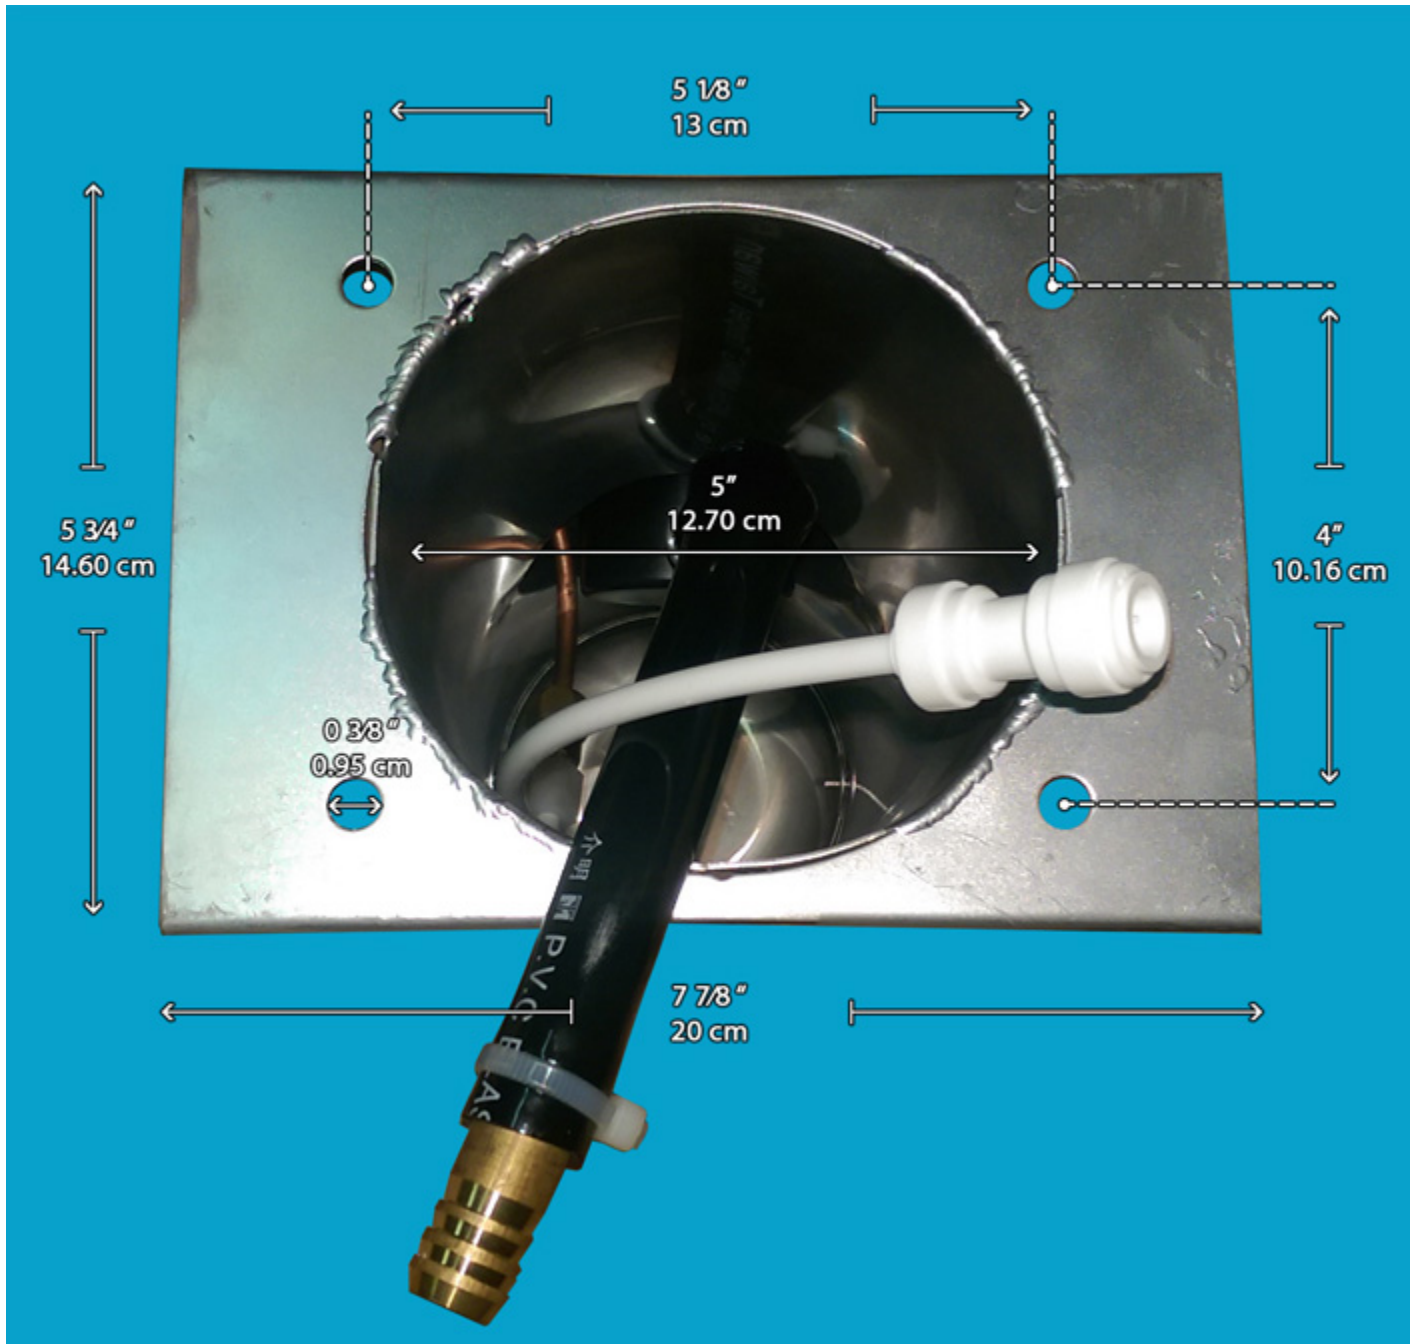

## SO-315 - Plaque de fixation murale (vue arrière)

## SO-315 - Plaque de fixation murale (vue arrière bas)